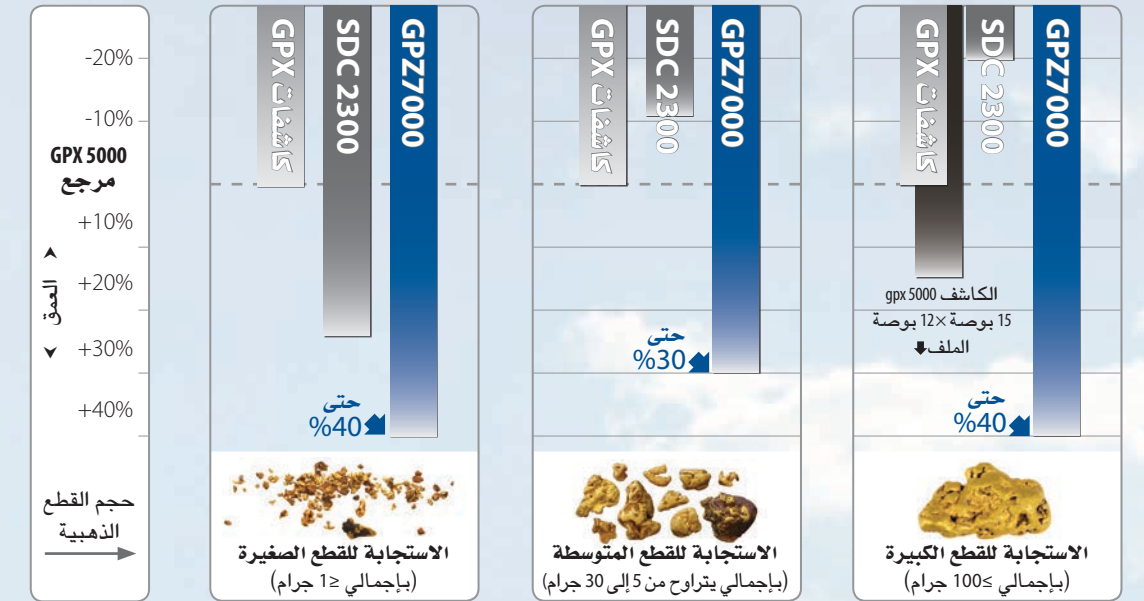

* عند المقارنة مع متوسط أداء الكاشف GPX 5000 في البيئات القياسية. يتوقف الأداء الفعلي على الظروف السائدة.

لا تضمن شركة Minelab أو تقر بإمكانية تحقيق مستويات الأداء المبينة، حيث يختلف أداء الكاشفات الثلاث وفقاً للظروف السائدة. تشمل العوامل المؤثرة على أداء الكاشف، على سبيل المثال لا الحصر، إعدادات الكاشف وحجم الملف وتجهيزه ونوع الأرضية ومستوى المعادن ونوعها والتشويش الكهرومغناطيسي وحجم قطعة الذهب وشكلها وتركيبها ومستوى مهارة المستخدم.

الكشف عن الذهب صار أمراً ميسوراً - الإعدادات الأساسية للكشف عن الذهب
اضبط ببساطة نمط الذهب ونوع الأرضية لمواءمة ظروف الكشف ومن ثم تكون جاهزاً للعمل

نوع الأرضية Ground Type	نمط الذهب Gold Mode
عادية يصلح للأرضيات ذات المستويات المنخفضة من المعادن، يعظم هذا النمط من إشارات استجابة الهدف. في حالة وجود ضجيج بالكاشف أثناء الكشف فانقل إلى نمط الأرضية الصعبة. إنه نمط رائع للتعقب على أعماق كبيرة.	عائد مرتفع (الإعداد الافتراضي) (بإجمالي ≥ 0.1 إلى 50 جرام) يتميز هذا النمط بالكشف عن القطع الصغيرة والمتوسطة. كما يعمل بصورة ممتازة عند اكتشاف القطع الأكبر حجماً. استخدم هذا النمط فائق الحساسية مع الطبقة العليا من الأرض.
صعبة تتمتع حقول الذهب في العادة بالتربة شديدة التمعن. يقوم هذا النمط بمعالجة هذه الظروف، ويتيح لك الكشف في مزيد من المواقع مع أقل نسبة من الإشارات الخاطئة الصادرة من الهدف.	عام (بإجمالي من 5 إلى 50 جرام) نمط شامل يمكن من خلاله الكشف عن القطع الصغيرة والكبيرة بنفس المعايير على أعماق كبيرة دون التأثير على الحساسية بشكل كبير. استخدم هذا النمط بعد مسح قطعة من الأرض باستخدام نمط العائد المرتفع High Yield.
قاسية تشتمل بعض المواقع على مستويات فائقة من المعادن. يتيح نمط الأرضية هذا، بالإضافة إلى نمط العائد المرتفع للكشف في طرف قاسية، للتعقب عن الذهب في المناطق التي لم يكتشف فيها من قبل.	عمق كبير (بإجمالي 50< جرام) نمط خاص للكشف عن الأهداف الكبيرة الواقعة على عمق كبير. يخترق هذا النمط أعماق من أي نمط آخر، ويرتقي بك إلى المستوى التالي في الكشف عن الذهب بنسبة تصل إلى 40%* أعماق من كاشفات GPX.